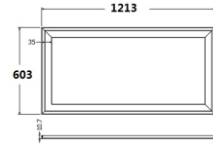

IR Controller

APP Control

DIMENSION (US: MM)

DATA SHEET

Model#	Watt	LED	Size (LXW)	Voltage	Control Model
LT-PL0306-18W-RGB	18W	RGB	303X603 mm 295X295 mm	100-277vac 100-240 vac	IR, RF or WIFI
LT-PL0606-36W-RGB	36W	RGB	603x603 mm 595x595 mm	100-277vac 100-240 vac	IR, RF or WIFI
LT-PL0312-40W-RGB	40W	RGB	303x1213 mm 295x1195 mm	100-277vac 100-240 vac	IR, RF or WIFI
LT-PL0612-48W-RGB	48W	RGB	603x1213 mm 595x1195 mm	100-277vac 100-240 vac	IR, RF or WIFI