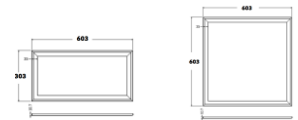

IR Controller

APP Control

DIMENSION (US: MM)

DATA SHEET

Model#	Watt	LED	Size (LXW)	Voltage	Control Model
LT-PL0306-18W-RGB	18W	RGB	303X603 mm 295X295 mm	100-277vac 100-240 vac	IR, RF or WIFI
LT-PL0606-36W-RGB	36W	RGB	603x603 mm 595x595 mm	100-277vac 100-240 vac	IR, RF or WIFI
LT-PL0312-40W-RGB	40W	RGB	303x1213 mm 295x1195 mm	100-277vac 100-240 vac	IR, RF or WIFI
LT-PL0612-48W-RGB	48W	RGB	603x1213 mm 595x1195 mm	100-277vac 100-240 vac	IR, RF or WIFI