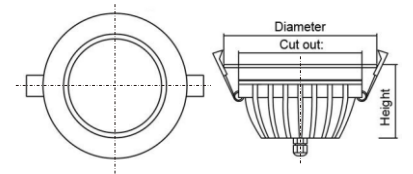

DATASHEET

Model#	LT-DLA03-7W	LT-DLA04-12W	LT-DLA06-15W	LT-DLA06-20W	LT-DLA08-30W
LED Power	7W	12W	15W	20W	30W
Power Factor	0.90	0.90	0.90	0.90	0.90
CRI	>80	>80	>80	>80	>80
L70	>50,000 hrs	>50,000	>50,000	>50,000	>50,000
Operating Temp.	-30°C~+50°C	-30°C~+50°C	-30°C~+50°C	-30°C~+50°C	-30°C~+50°C
Store Temp.	-40°C~+60°C	-40°C~+60°C	-40°C~+60°C	-40°C~+60°C	-40°C~+60°C
Size (DIAxH)	Ø108x41 mm	Ø138x53 mm	Ø178x63 mm	Ø188x68 mm	Ø240x75 mm
Cut-Out Hole	Ø80 mm	Ø115 mm	Ø155 mm	Ø160 mm	Ø210 mm

Frosty Cover

Flat Flange

Oblique Flange

Band Flange

Clear Cover

DIMENSION

INSTALLATION